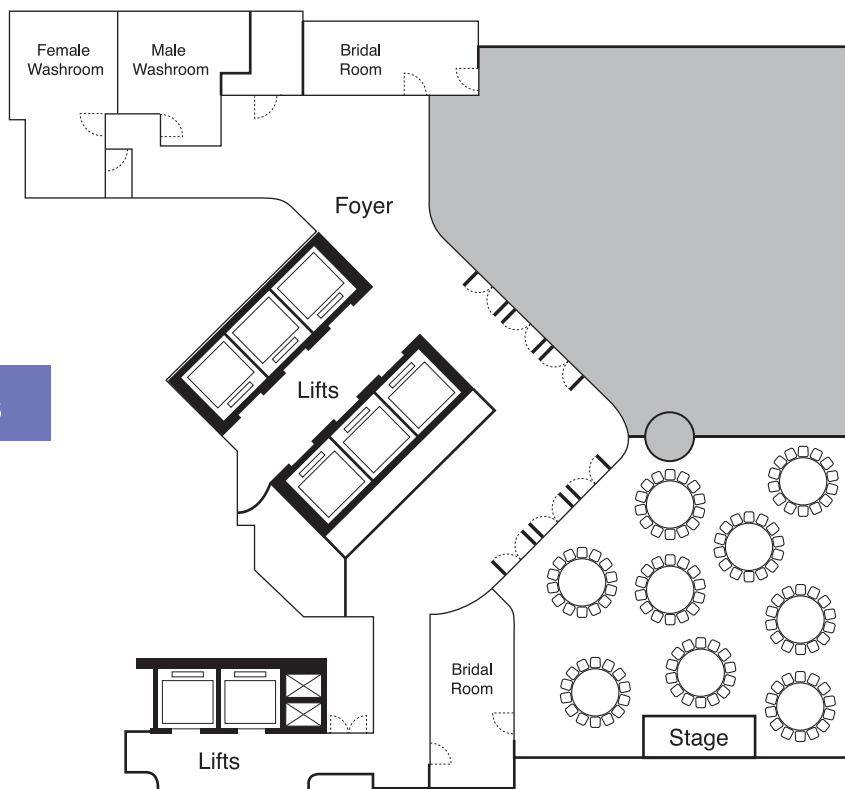

22 tables

NOVOTEL
HOTELS & RESORTS

香港諾富特世紀酒店
CENTURY HONG KONG

香港灣仔謝斐道238號 238 Jaffe Road, Wan Chai, Hong Kong
www.novotelhongkongcentury.com

12 tables

9 tables

NOVOTEL
HOTELS & RESORTS

香港諾富特世紀酒店
CENTURY HONG KONG