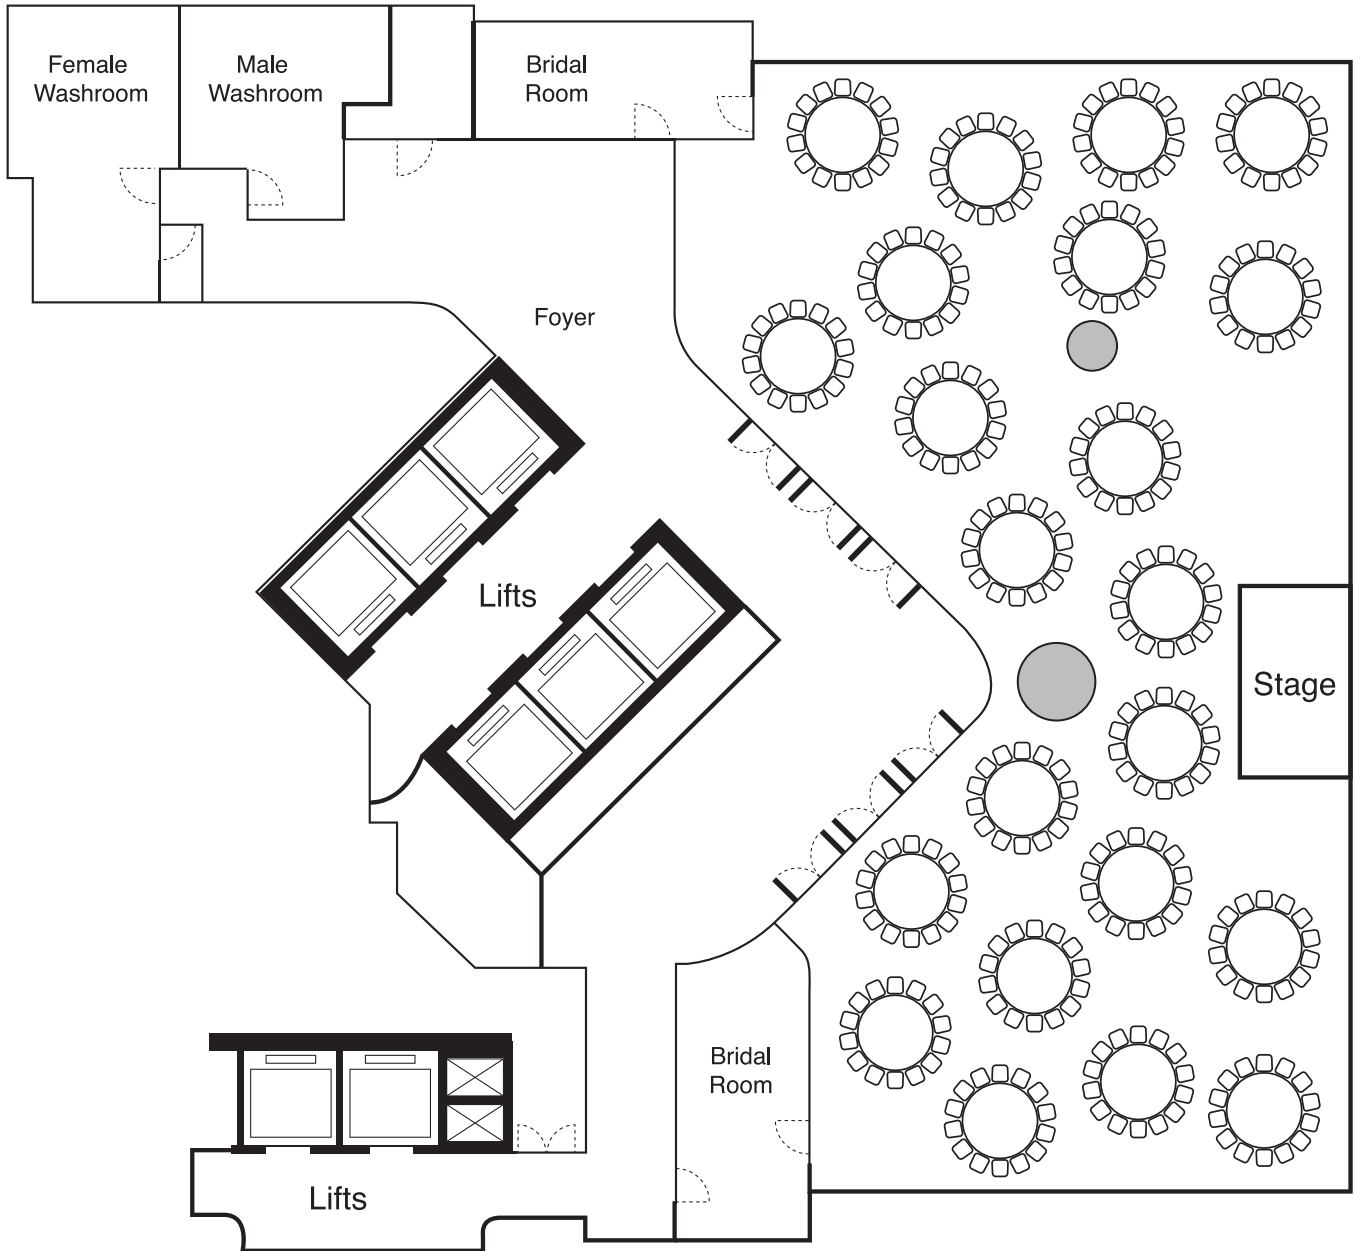

22 tables

NOVOTEL
HOTELS & RESORTS

香港諾富特世紀酒店
CENTURY HONG KONG

香港灣仔謝斐道238號 238 Jaffe Road, Wan Chai, Hong Kong
www.novotelhongkongcentury.com

12 tables

9 tables

NOVOTEL
HOTELS & RESORTS

香港諾富特世紀酒店
CENTURY HONG KONG