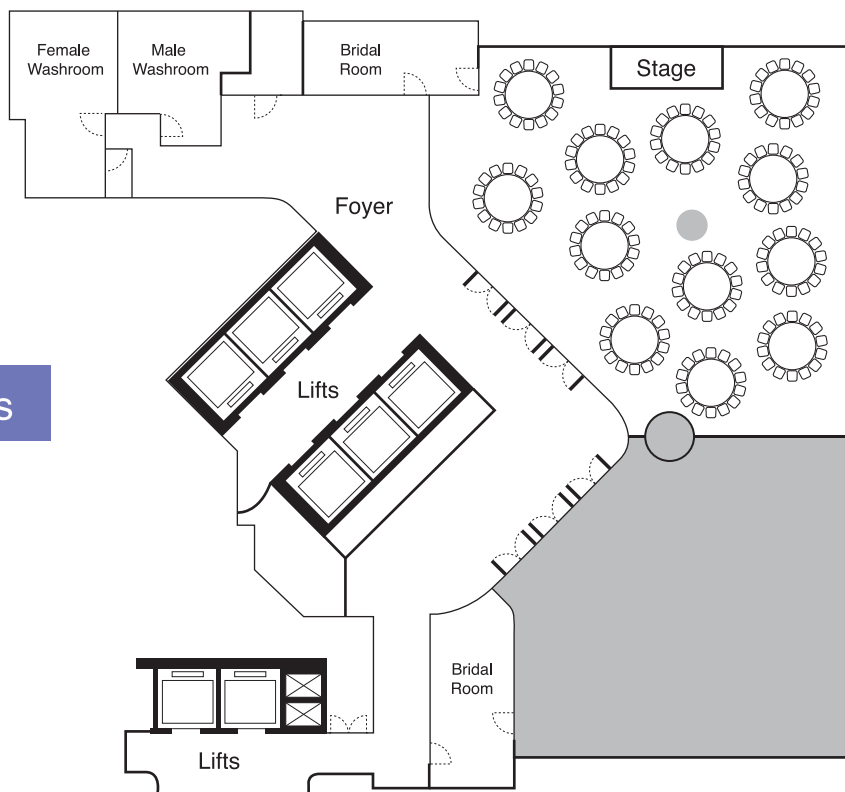

22 tables

NOVOTEL
HOTELS & RESORTS

香港諾富特世紀酒店
CENTURY HONG KONG

香港灣仔謝斐道238號 238 Jaffe Road, Wan Chai, Hong Kong
www.novotelhongkongcentury.com

12 tables

9 tables

NOVOTEL
HOTELS & RESORTS

香港諾富特世紀酒店
CENTURY HONG KONG